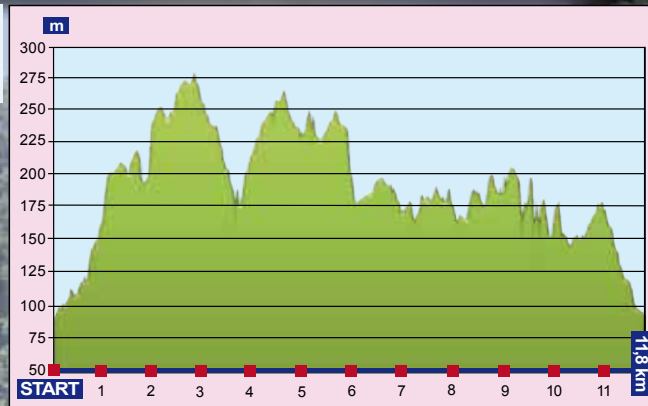

Marienberg

www.boppard-tourismus.de

12/2017

Marienberg

Hoogteprofiel
droomroute
Marienberg

Lengte: 11,8 km - 520 Hoogtemeter
 Profiel: gemiddeld - Looptijd: 3-4 uur
 Seizoen: gedurende het gehele jaar behalve bij ijs