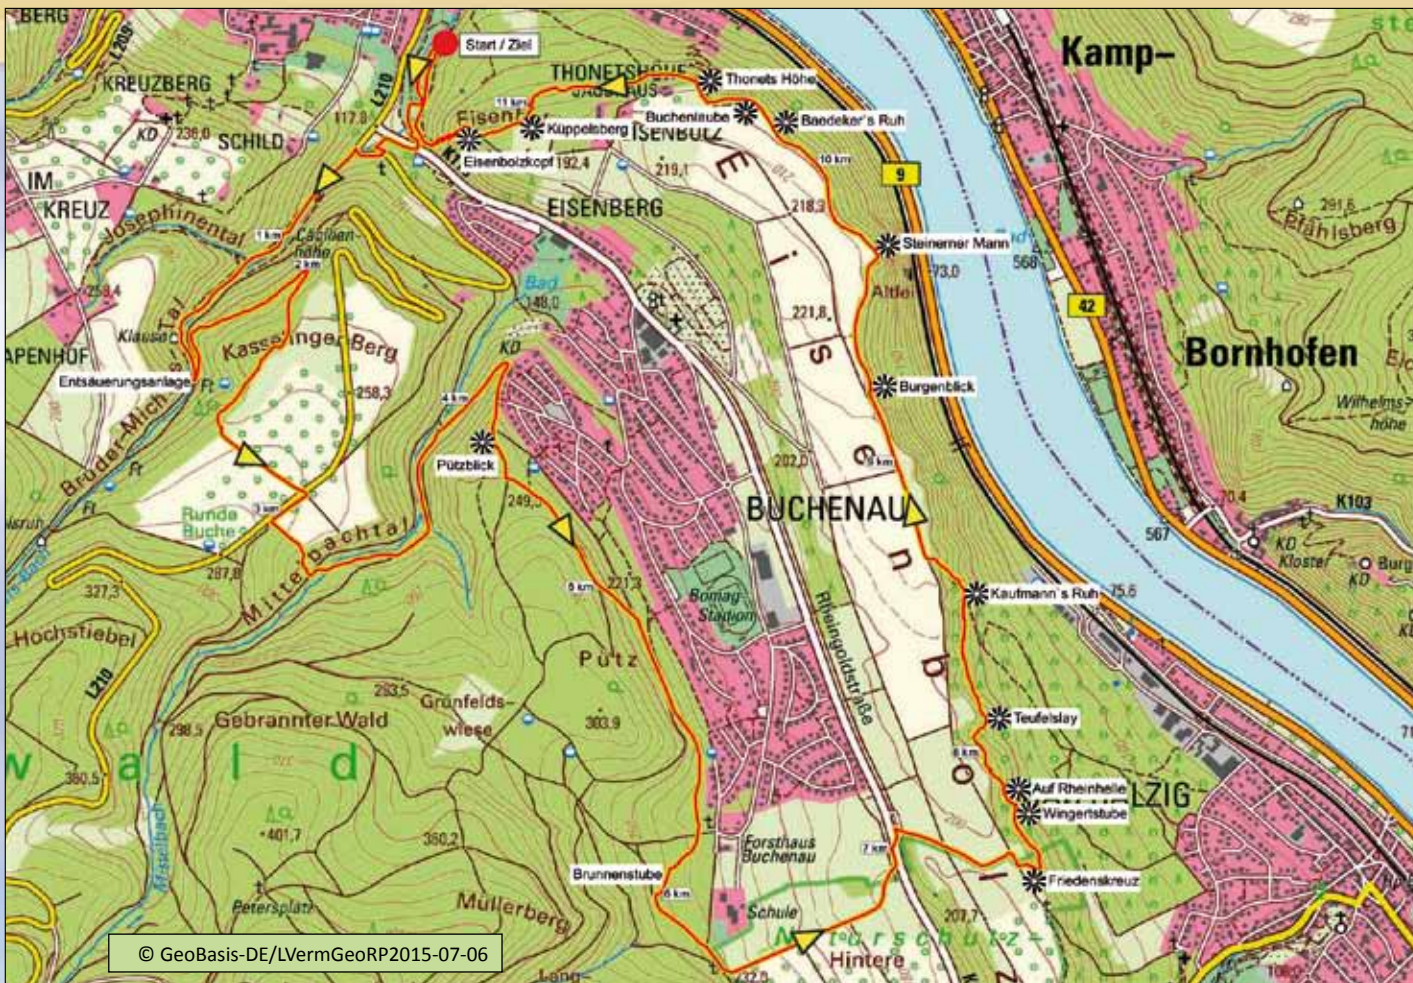

Der Weg

Aanlegmogelijkheden

Zowel in Buchenau als in de buurt van de start en bestemming in het stadscentrum van Boppard zijn er aanlegmogelijkheden.

Onze Tip

Bezoek ook de droomroutes in de buurt:

- Elfenlay
- Middenrijn klimpad
- Rheingold
- Hasenkammer
- Fünfseenblick
- Ehrbachklamm + Schöneckschleife

Marienberg

www.boppard-tourismus.de

12/2017

Marienberg

Hoogteprofiel
droomroute
Marienberg

Lengte: 11,8 km - 520 Hoogtemeter
 Profiel: gemiddeld - Looptijd: 3-4 uur
 Seizoen: gedurende het gehele jaar behalve bij ijs